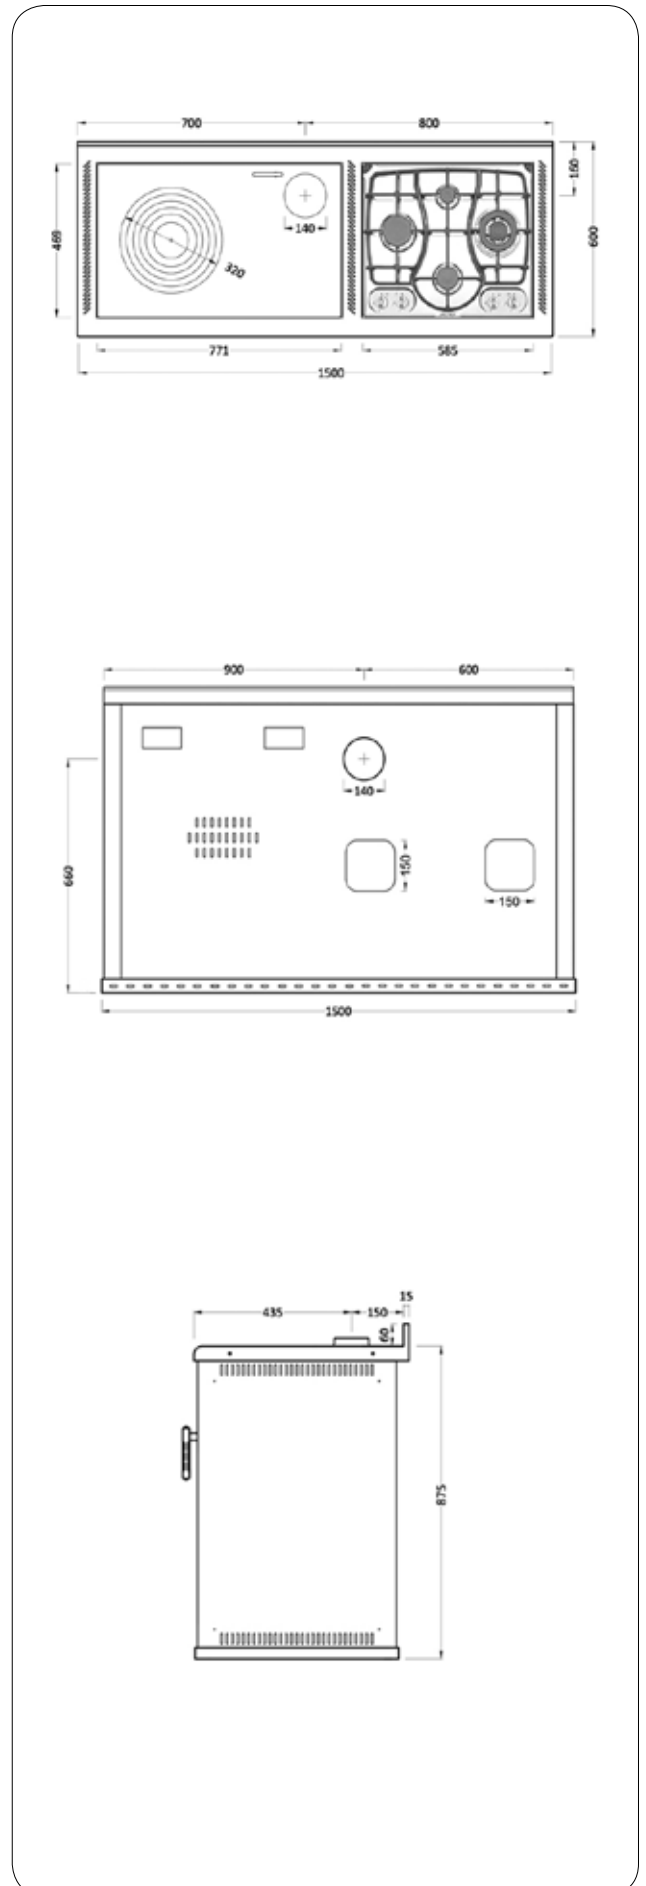

Colore cassetto legna e cassetto porta oggetti

dimensioni BxHxP (mm)	1500x875x600 senza corrimano 1620x875x660 con corrimano
peso (kg)	300
boccafuoco BxHxP (mm)	205x205x460
forno BxHxP (mm)	335x245x410 acciaio inox spazzolato
corrimano (a richiesta)	in acciaio inox spazzolato
uscita fumi (di serie)	superiore dx ghiera in ghisa Ø mm 140
uscita fumi (a richiesta)	posteriore Ø mm 140
ventilazione (a richiesta)	con termostato portata m ³ /h 280
top (di serie)	½ toro da 40
top (a richiesta)	½ toro da 30 - dritto 30/40
maniglie	acciaio cromato
piastra	in ghisa con cerchi di grosso spessore
rendimento (%)	88,3
potenza termica nominale (kW)	7,70
normativa europea	EN 13240

Colore rifiniture con inserti

Inox / Inox

Bordeaux / Bordeaux

Bianco - Bianco

Grigio - Cuio

Legna-gas-elettrico: Elettrodomestici Jollynox

dimensioni BxHxP (mm)	1500x875x600 senza corrimano 1620x875x660 con corrimano
peso (kg)	300
boccafuoco BxHxP (mm)	205x205x460
forno BxHxP (mm)	335x245x410 acciaio inox spazzolato
corrimano (a richiesta)	in acciaio inox spazzolato
uscita fumi (di serie)	superiore dx ghiera in ghisa Ø mm 140
uscita fumi (a richiesta)	posteriore Ø mm 140
ventilazione (a richiesta)	con termostato portata m ³ /h 280
top (di serie)	½ toro da 40
top (a richiesta)	½ toro da 30 - dritto 30/40
maniglie	acciaio cromato
piastra	in ghisa con cerchi di grosso spessore
rendimento (%)	88,3
potenza termica nominale (kW)	7,70
normativa europea	EN 13240