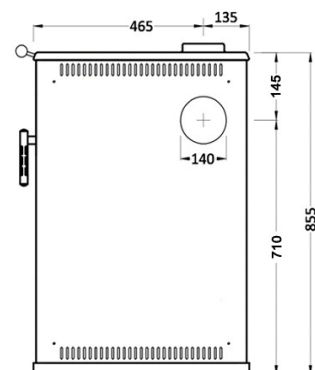

Colore rivestimento

Colore cassetto legna

Grigio (di serie)

Rosso Bordeaux (a richiesta)

Bianco (a richiesta)

Beige (a richiesta)

A richiesta: - versione con uscita fumi sinistra
- versione con predisposizione per installazione a vaso chiuso

dimensioni BxHxP (mm)	905x855x600 senza corrimano 1020x855x660 con corrimano
peso (kg)	190
boccafuoco BxHxP (mm)	205x180x440
forno BxHxP (mm)	335x245x410 acciaio inox spazzolato
corrimano (di serie)	in acciaio inox spazzolato
uscita fumi (di serie)	superiore dx o sx ghiera in ghisa Ø 140
uscita fumi (a richiesta)	posteriore o laterale dx o sx Ø 140
maniglie	acciaio cromato
piastra	ghisa con cerchi di grosso spessore
centralina	elettronica multifunzione a corredo
rendimento (%)	88,7
potenza termica nominale (kW)	12,5
potenza resa all'acqua (kW)	9,7
potenza resa all'aria (kW)	2,8

VASO APERTO

Legenda

M	Mandata 1" femmina
R	Ritorno 1" femmina
S	Sonda centralina
RG	Registro di tiraggio automatico