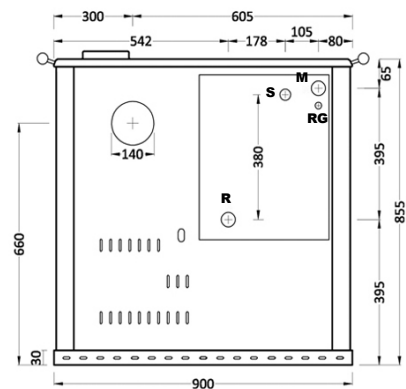

Colore rivestimento

Colore cassetto legna

Grigio (di serie)

Rosso Bordeaux (a richiesta)

Bianco (a richiesta)

Beige (a richiesta)

A richiesta: - versione con uscita fumi sinistra
- versione con predisposizione per installazione a vaso chiuso

dimensioni BxHxP (mm)	905x855x600 senza corrimano 1020x855x660 con corrimano
peso (kg)	190
boccafuoco BxHxP (mm)	205x180x440
forno BxHxP (mm)	335x245x410 acciaio inox spazzolato
corrimano (di serie)	in acciaio inox spazzolato
uscita fumi (di serie)	superiore dx o sx ghiera in ghisa Ø 140
uscita fumi (a richiesta)	posteriore o laterale dx o sx Ø 140
maniglie	acciaio cromato
piastra	ghisa con cerchi di grosso spessore
centralina	elettronica multifunzione a corredo
rendimento (%)	88,7
potenza termica nominale (kW)	12,5
potenza resa all'acqua (kW)	9,7
potenza resa all'aria (kW)	2,8

VASO APERTO

Legenda

M	Mandata 1" femmina
R	Ritorno 1" femmina
S	Sonda centralina
RG	Registro di tiraggio automatico