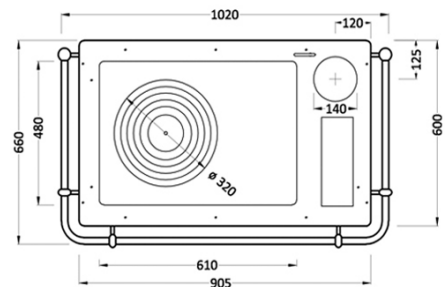

VASO APERTO

Legenda

M	Mandata 1" femmina
R	Ritorno 1" femmina
S	Sonda centralina
RG	Registro di tiraggio automatico