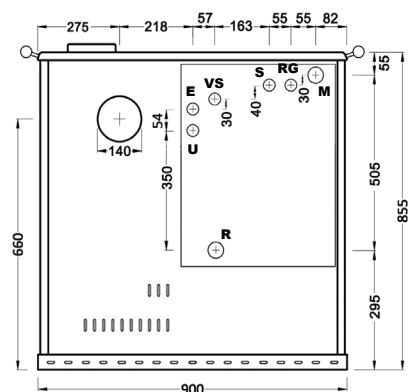

PREDISPOSTA A VASO CHIUSO

Legenda

M	Mandata 1" femmina
R	Ritorno 1" femmina
S	Sonda 1/2" femmina
RG	Registro di tiraggio automatico
E	Entrata acqua fredda 1/2" maschio
U	Uscita acqua calda 1/2" maschio
VS	Valvola sicurezza scarico termico