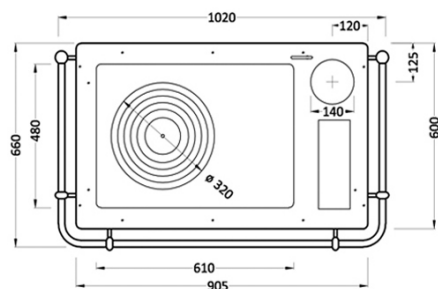

PREDISPOSTA A VASO CHIUSO

Legenda

M	Mandata 1" femmina
R	Ritorno 1" femmina
S	Sonda 1/2" femmina
RG	Registro di tiraggio automatico
E	Entrata acqua fredda 1/2" maschio
U	Uscita acqua calda 1/2" maschio
VS	Valvola sicurezza scarico termico