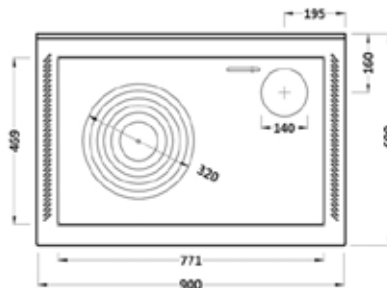

## Colore cassetto legna

Grigio (di serie)

Rosso Bordeaux (a richiesta)

Bianco (a richiesta)

Beige (a richiesta)

A richiesta: - versione con uscita fumi sinistra  
- versione con cassetto legna stesso colore fianchi

<b>dimensioni BxHxP (mm)</b>	900x875x600 senza corrimano 1020x875x660 con corrimano
<b>peso (kg)</b>	190
<b>boccafuoco BxHxP (mm)</b>	205x205x460
<b>forno BxHxP (mm)</b>	335x245x410 acciaio inox spazzolato
<b>corrimano (a richiesta)</b>	in acciaio inox spazzolato
<b>uscita fumi (di serie)</b>	superiore dx ghiera in ghisa Ø mm140
<b>uscita fumi (a richiesta)</b>	superiore sx posteriore o laterale dx o sx Ø mm 140
<b>ventilazione (a richiesta)</b>	con termostato portata m <sup>3</sup> /h 280
<b>top (di serie)</b>	½ toro da 40
<b>top (a richiesta)</b>	½ toro da 30 - dritto 30/40
<b>maniglie</b>	acciaio cromato
<b>piastra</b>	in ghisa con cerchi di grosso spessore
<b>rendimento (%)</b>	88,3
<b>potenza termica nominale (kW)</b>	7,70
<b>normativa europea</b>	EN 13240

versione con uscita fumi solo destra

Colore rivestimento con inserti

Bordeaux / Bordeaux

Beige / Beige

Bianco / Bianco

Grigio / Serpentino

dimensioni BxHxP (mm)	900x875x600 senza corrimano 1020x875x660 con corrimano
peso (kg)	190
boccafuoco BxHxP (mm)	205x205x460
forno BxHxP (mm)	335x245x410 acciaio inox spazzolato
corrimano (a richiesta)	in acciaio inox spazzolato
uscita fumi (di serie)	superiore dx ghiera in ghisa Ø mm 140
uscita fumi (a richiesta)	posteriore o laterale dx Ø mm 140
ventilazione (a richiesta)	con termostato portata m <sup>3</sup> /h 280
top (di serie)	½ toro da 40
top (a richiesta)	½ toro da 30 - dritto 30/40
maniglie	acciaio cromato
piastra	in ghisa con cerchi di grosso spessore
rendimento (%)	88,3
potenza termica nominale (kW)	7,70
normativa europea	EN 13240