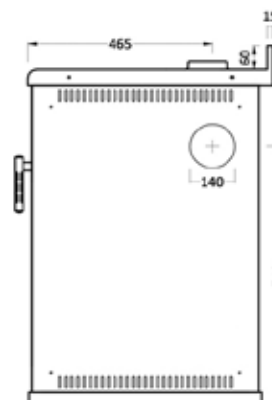

<b>dimensioni BxHxP (mm)</b>	900x875x600 senza corrimano 1020x875x660 con corrimano
<b>peso (kg)</b>	190
<b>boccafuoco BxHxP (mm)</b>	205x205x460
<b>forno BxHxP (mm)</b>	335x245x410 acciaio inox spazzolato
<b>corrimano (a richiesta)</b>	in acciaio inox spazzolato
<b>uscita fumi (di serie)</b>	superiore dx ghiera in ghisa Ø mm140
<b>uscita fumi (a richiesta)</b>	superiore sx posteriore o laterale dx o sx Ø mm 140
<b>ventilazione (a richiesta)</b>	con termostato portata m <sup>3</sup> /h 280
<b>top (di serie)</b>	½ toro da 40
<b>top (a richiesta)</b>	½ toro da 30 - dritto 30/40
<b>maniglie</b>	acciaio cromato
<b>piastra</b>	in ghisa con cerchi di grosso spessore
<b>rendimento (%)</b>	88,3
<b>potenza termica nominale (kW)</b>	7,70
<b>normativa europea</b>	EN 13240

versione con uscita fumi solo destra

Colore rivestimento con inserti

Bordeaux / Bordeaux

Beige / Beige

Bianco / Bianco

Grigio / Serpentino

dimensioni BxHxP (mm)	900x875x600 senza corrimano 1020x875x660 con corrimano
peso (kg)	190
boccafuoco BxHxP (mm)	205x205x460
forno BxHxP (mm)	335x245x410 acciaio inox spazzolato
corrimano (a richiesta)	in acciaio inox spazzolato
uscita fumi (di serie)	superiore dx ghiera in ghisa Ø mm 140
uscita fumi (a richiesta)	posteriore o laterale dx Ø mm 140
ventilazione (a richiesta)	con termostato portata m <sup>3</sup> /h 280
top (di serie)	½ toro da 40
top (a richiesta)	½ toro da 30 - dritto 30/40
maniglie	acciaio cromato
piastra	in ghisa con cerchi di grosso spessore
rendimento (%)	88,3
potenza termica nominale (kW)	7,70
normativa europea	EN 13240