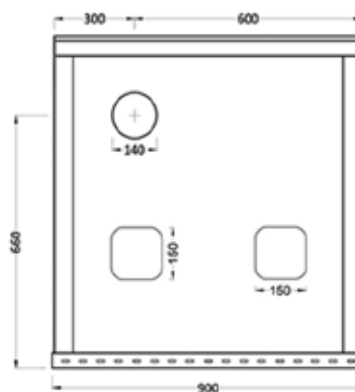

## Colore cassetto legna

Grigio (di serie)

Rosso Bordeaux (a richiesta)

Bianco (a richiesta)

Beige (a richiesta)

A richiesta: - versione con uscita fumi sinistra  
- versione con cassetto legna stesso colore fianchi

<b>dimensioni BxHxP (mm)</b>	900x875x600 senza corrimano 1020x875x660 con corrimano
<b>peso (kg)</b>	190
<b>boccafuoco BxHxP (mm)</b>	205x205x460
<b>forno BxHxP (mm)</b>	335x245x410 acciaio inox spazzolato
<b>corrimano (a richiesta)</b>	in acciaio inox spazzolato
<b>uscita fumi (di serie)</b>	superiore dx ghiera in ghisa Ø mm140
<b>uscita fumi (a richiesta)</b>	superiore sx posteriore o laterale dx o sx Ø mm 140
<b>ventilazione (a richiesta)</b>	con termostato portata m <sup>3</sup> /h 280
<b>top (di serie)</b>	½ toro da 40
<b>top (a richiesta)</b>	½ toro da 30 - dritto 30/40
<b>maniglie</b>	acciaio cromato
<b>piastra</b>	in ghisa con cerchi di grosso spessore
<b>rendimento (%)</b>	88,3
<b>potenza termica nominale (kW)</b>	7,70
<b>normativa europea</b>	EN 13240

versione con uscita fumi solo destra

Colore rivestimento con inserti

Bordeaux / Bordeaux

Beige / Beige

Bianco / Bianco

Grigio / Serpentino

dimensioni BxHxP (mm)	900x875x600 senza corrimano 1020x875x660 con corrimano
peso (kg)	190
boccafuoco BxHxP (mm)	205x205x460
forno BxHxP (mm)	335x245x410 acciaio inox spazzolato
corrimano (a richiesta)	in acciaio inox spazzolato
uscita fumi (di serie)	superiore dx ghiera in ghisa Ø mm 140
uscita fumi (a richiesta)	posteriore o laterale dx Ø mm 140
ventilazione (a richiesta)	con termostato portata m <sup>3</sup> /h 280
top (di serie)	½ toro da 40
top (a richiesta)	½ toro da 30 - dritto 30/40
maniglie	acciaio cromato
piastra	in ghisa con cerchi di grosso spessore
rendimento (%)	88,3
potenza termica nominale (kW)	7,70
normativa europea	EN 13240