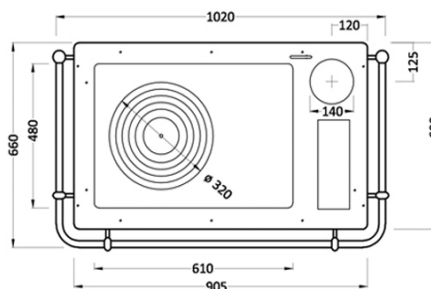

Colore rifiniture

Grigio

Bianco

Rosso Bordeaux

Beige

Inox spazzolato

A richiesta: - versione con uscita fumi sinistra

dimensioni BxHxP (mm)	905x855x600 senza corrimano 1020x855x660 con corrimano
peso (kg)	120
boccafucina BxHxP (mm)	205x205x460
forno BxHxP (mm)	335x245x410 acciaio inox spazzolato
corrimano (di serie)	in acciaio inox spazzolato
uscita fumi (di serie)	superiore dx ghiera in ghisa Ø mm 140
uscita fumi (a richiesta)	superiore sx posteriore o laterale dx o sx Ø mm 140
maniglie	acciaio cromato
piastra	in ghisa con cerchi di grosso spessore
rendimento (%)	88,3
potenza termica nominale (kW)	7,7
normativa europea	EN 13240

Colore rifiniture con inserti

Beige / Beige

Grigio / Cuio

Rosso Bordeaux (maiolica)

Beige (maiolica)

dimensioni BxHxP (mm)	905x855x600 senza corrimano 1020x855x660 con corrimano
peso (kg)	120
boccafuoco BxHxP (mm)	205x215x460
forno BxHxP (mm)	335x245x410 acciaio inox
corrimano (di serie)	in acciaio inox spazzolato
uscita fumi (di serie)	superiore dx ghiera in ghisa Ø mm140
uscita fumi (a richiesta)	posteriore o laterale dx Ø mm 140
maniglie	acciaio cromato
piastra	in ghisa con cerchi di grosso spessore
rendimento (%)	88,3
potenza termica nominale (kW)	7,7
normativa europea	EN 13240