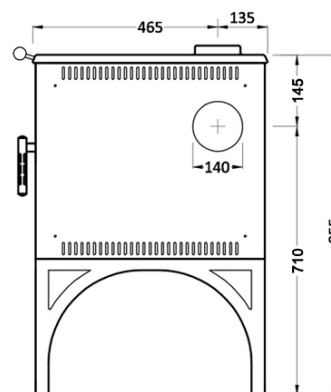

Colore rifiniture

Grigio

Bianco

Rosso Bordeaux

Beige

Inox spazzolato

A richiesta: - versione con uscita fumi sinistra

dimensioni BxHxP (mm)	905x855x600 senza corrimano 1020x855x660 con corrimano
peso (kg)	120
boccafucina BxHxP (mm)	205x205x460
forno BxHxP (mm)	335x245x410 acciaio inox spazzolato
corrimano (di serie)	in acciaio inox spazzolato
uscita fumi (di serie)	superiore dx ghiera in ghisa Ø mm 140
uscita fumi (a richiesta)	superiore sx posteriore o laterale dx o sx Ø mm 140
maniglie	acciaio cromato
piastra	in ghisa con cerchi di grosso spessore
rendimento (%)	88,3
potenza termica nominale (kW)	7,7
normativa europea	EN 13240

Colore rifiniture con inserti

Beige / Beige

Grigio / Cuio

Rosso Bordeaux (maiolica)

Beige (maiolica)

dimensioni BxHxP (mm)	905x855x600 senza corrimano 1020x855x660 con corrimano
peso (kg)	120
boccafuoco BxHxP (mm)	205x215x460
forno BxHxP (mm)	335x245x410 acciaio inox
corrimano (di serie)	in acciaio inox spazzolato
uscita fumi (di serie)	superiore dx ghiera in ghisa Ø mm140
uscita fumi (a richiesta)	posteriore o laterale dx Ø mm 140
maniglie	acciaio cromato
piastra	in ghisa con cerchi di grosso spessore
rendimento (%)	88,3
potenza termica nominale (kW)	7,7
normativa europea	EN 13240