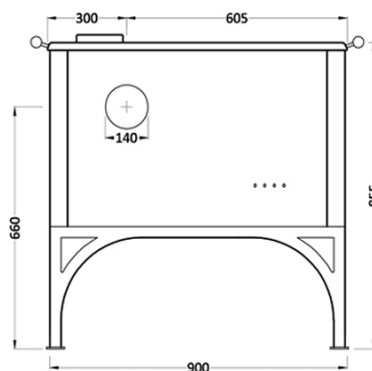

Colore rifiniture

Grigio

Bianco

Rosso Bordeaux

Beige

Inox spazzolato

A richiesta: - versione con uscita fumi sinistra

dimensioni BxHxP (mm)	905x855x600 senza corrimano 1020x855x660 con corrimano
peso (kg)	120
boccafucina BxHxP (mm)	205x205x460
forno BxHxP (mm)	335x245x410 acciaio inox spazzolato
corrimano (di serie)	in acciaio inox spazzolato
uscita fumi (di serie)	superiore dx ghiera in ghisa Ø mm 140
uscita fumi (a richiesta)	superiore sx posteriore o laterale dx o sx Ø mm 140
maniglie	acciaio cromato
piastra	in ghisa con cerchi di grosso spessore
rendimento (%)	88,3
potenza termica nominale (kW)	7,7
normativa europea	EN 13240

Colore rifiniture con inserti

Beige / Beige

Grigio / Cuio

Rosso Bordeaux (maiolica)

Beige (maiolica)

dimensioni BxHxP (mm)	905x855x600 senza corrimano 1020x855x660 con corrimano
peso (kg)	120
boccafuoco BxHxP (mm)	205x215x460
forno BxHxP (mm)	335x245x410 acciaio inox
corrimano (di serie)	in acciaio inox spazzolato
uscita fumi (di serie)	superiore dx ghiera in ghisa Ø mm140
uscita fumi (a richiesta)	posteriore o laterale dx Ø mm 140
maniglie	acciaio cromato
piastra	in ghisa con cerchi di grosso spessore
rendimento (%)	88,3
potenza termica nominale (kW)	7,7
normativa europea	EN 13240