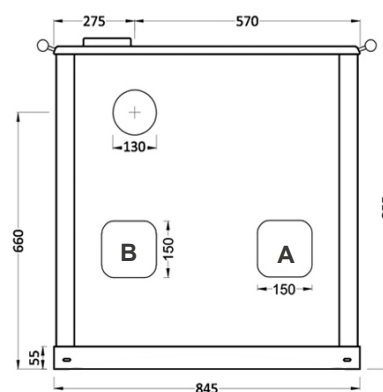

Nero

Colore porte

Acciaio Inox Spazzolato

| | |
|--------------------------------------|--|
| dimensioni BxHxP (mm) | 845x855x550 senza corrimano 965x855x610 con corrimano |
| peso (kg) | 175 |
| boccafuoco BxHxP (mm) | 190x205x420 |
| forno BxHxP (mm) | 305x235x405 acciaio inox spazzolato |
| corrimano (di serie) | in acciaio inox spazzolato 3 lati |
| uscita fumi (di serie) | superiore dx ghiera in ghisa Ø mm 130 |
| uscita fumi (a richiesta) | posteriore o laterale dx Ø mm 130 |
| maniglie | in acciaio cromato |
| piastra | in ghisa con cerchi di grosso spessore |
| rendimento (%) | 88,3 |
| potenza termica nominale (kW) | 7,7 |
| normativa europea | EN 13240 |