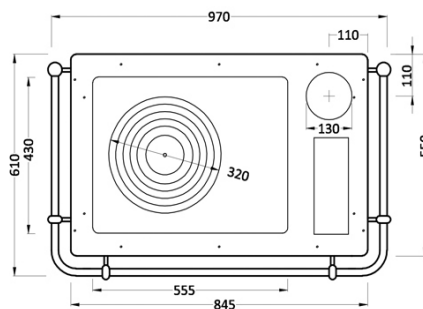

Nero

Colore porte

Acciaio Inox Spazzolato

| | |
|--------------------------------------|--|
| dimensioni BxHxP (mm) | 845x855x550 senza corrimano 965x855x610 con corrimano |
| peso (kg) | 175 |
| boccafuoco BxHxP (mm) | 190x205x420 |
| forno BxHxP (mm) | 305x235x405 acciaio inox spazzolato |
| corrimano (di serie) | in acciaio inox spazzolato 3 lati |
| uscita fumi (di serie) | superiore dx ghiera in ghisa Ø mm 130 |
| uscita fumi (a richiesta) | posteriore o laterale dx Ø mm 130 |
| maniglie | in acciaio cromato |
| piastra | in ghisa con cerchi di grosso spessore |
| rendimento (%) | 88,3 |
| potenza termica nominale (kW) | 7,7 |
| normativa europea | EN 13240 |