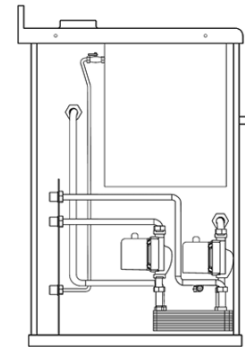

Grigio (di serie)

Rosso Bordeaux (a richiesta)

Bianco (a richiesta)

Beige (a richiesta)

dimensioni BxHxP (mm)	1050x875x600 senza corrimano 1170x875x660 con corrimano
peso (kg)	300
boccafuoco BxHxP (mm)	205x245x390
forno BxHxP (mm)	338x347x435 acciaio inox spazzolato
corrimano	a richiesta in acciaio inox spazzolato
uscita fumi (di serie)	superiore dx ghiera in ghisa Ø mm 140
uscita fumi (a richiesta)	posteriore o laterale dx Ø mm 140
top (di serie)	dritto da 40
top (a richiesta)	1/2 toro da 40
maniglie	acciaio cromato
piastra	ghisa con cerchi di grosso spessore
centralina	elettronica multifunzione installata sul fronte fianco sx
rendimento (%)	88,7
potenza termica nominale (kW)	12,4
potenza resa all'acqua (kW)	9,7
potenza resa all'aria (kW)	2,8
normativa europea	EN 13240

Colore rivestimento con inserti

Bianco / Bianco

Beige / Beige

Grigio / Bordeaux

Grigio / Serpentino

dimensioni BxHxP (mm)	1050x875x600 senza corrimano 1170x875x660 con corrimano
peso (kg)	300
boccafuoco BxHxP (mm)	205x245x390
forno BxHxP (mm)	338x347x435 acciaio inox spazzolato
corrimano	a richiesta in acciaio inox spazzolato
uscita fumi (di serie)	superiore dx ghiera in ghisa Ø mm 140
uscita fumi (a richiesta)	posteriore o laterale dx Ø mm 140
top (di serie)	dritto da 40
top (a richiesta)	½ toro da 40
maniglie	acciaio cromato
piastra	ghisa con cerchi di grosso spessore
centralina	elettronica multifunzione installata sul fronte fianco sx
rendimento (%)	88,7
potenza termica nominale (kW)	12,4
potenza resa all'acqua (kW)	9,7
potenza resa all'aria (kW)	2,8
normativa europea	EN 13240

KIT DI SEPARAZIONE IDRAULICA SENZA PRODUZIONE DI ACQUA CALDA SANITARIA

Legenda	
M	Mandata ¾" maschio
R	Ritorno ¾" maschio
E	Entrata 1/2" maschio (acqua fredda)
C	Sonda centralina
T	Regolatore di tiraggio