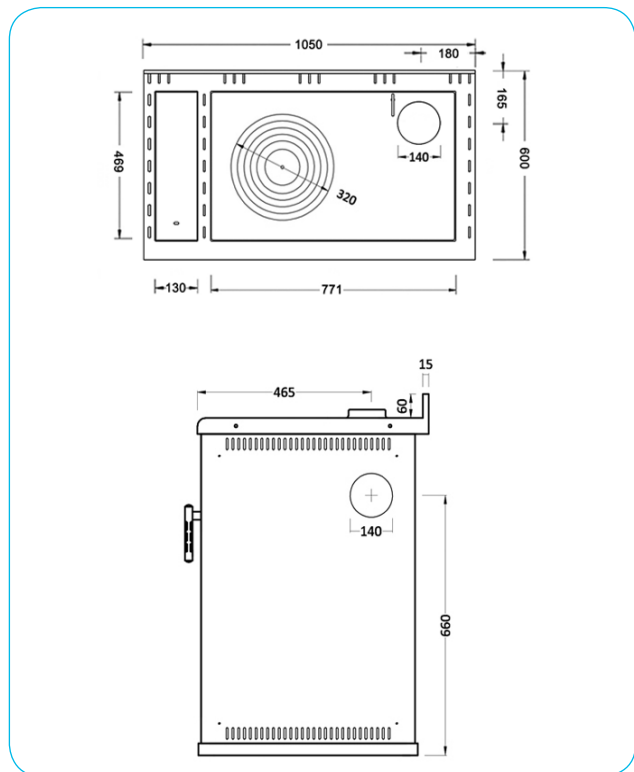

Grigio (di serie)

Rosso Bordeaux (a richiesta)

Bianco (a richiesta)

Beige (a richiesta)

dimensioni BxHxP (mm)	1050x875x600 senza corrimano 1170x875x660 con corrimano
peso (kg)	300
boccafuoco BxHxP (mm)	205x245x390
forno BxHxP (mm)	338x347x435 acciaio inox spazzolato
corrimano	a richiesta in acciaio inox spazzolato
uscita fumi (di serie)	superiore dx ghiera in ghisa Ø mm 140
uscita fumi (a richiesta)	posteriore o laterale dx Ø mm 140
top (di serie)	dritto da 40
top (a richiesta)	1/2 toro da 40
maniglie	acciaio cromato
piastra	ghisa con cerchi di grosso spessore
centralina	elettronica multifunzione installata sul fronte fianco sx
rendimento (%)	88,7
potenza termica nominale (kW)	12,4
potenza resa all'acqua (kW)	9,7
potenza resa all'aria (kW)	2,8
normativa europea	EN 13240

Colore rivestimento con inserti

Bianco / Bianco

Beige / Beige

Grigio / Bordeaux

Grigio / Serpentino

dimensioni BxHxP (mm)	1050x875x600 senza corrimano 1170x875x660 con corrimano
peso (kg)	300
boccafuoco BxHxP (mm)	205x245x390
forno BxHxP (mm)	338x347x435 acciaio inox spazzolato
corrimano	a richiesta in acciaio inox spazzolato
uscita fumi (di serie)	superiore dx ghiera in ghisa Ø mm 140
uscita fumi (a richiesta)	posteriore o laterale dx Ø mm 140
top (di serie)	dritto da 40
top (a richiesta)	½ toro da 40
maniglie	acciaio cromato
piastra	ghisa con cerchi di grosso spessore
centralina	elettronica multifunzione installata sul fronte fianco sx
rendimento (%)	88,7
potenza termica nominale (kW)	12,4
potenza resa all'acqua (kW)	9,7
potenza resa all'aria (kW)	2,8
normativa europea	EN 13240

KIT DI SEPARAZIONE IDRAULICA SENZA PRODUZIONE DI ACQUA CALDA SANITARIA

Legenda	
M	Mandata ¾" maschio
R	Ritorno ¾" maschio
E	Entrata 1/2" maschio (acqua fredda)
C	Sonda centralina
T	Regolatore di tiraggio