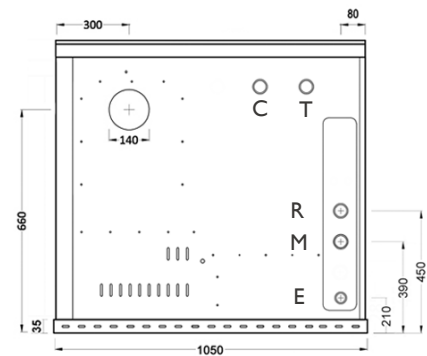

Grigio (di serie)

Rosso Bordeaux (a richiesta)

Bianco (a richiesta)

Beige (a richiesta)

dimensioni BxHxP (mm)	1050x875x600 senza corrimano 1170x875x660 con corrimano
peso (kg)	300
boccafuoco BxHxP (mm)	205x245x390
forno BxHxP (mm)	338x347x435 acciaio inox spazzolato
corrimano	a richiesta in acciaio inox spazzolato
uscita fumi (di serie)	superiore dx ghiera in ghisa Ø mm 140
uscita fumi (a richiesta)	posteriore o laterale dx Ø mm 140
top (di serie)	dritto da 40
top (a richiesta)	1/2 toro da 40
maniglie	acciaio cromato
piastra	ghisa con cerchi di grosso spessore
centralina	elettronica multifunzione installata sul fronte fianco sx
rendimento (%)	88,7
potenza termica nominale (kW)	12,4
potenza resa all'acqua (kW)	9,7
potenza resa all'aria (kW)	2,8
normativa europea	EN 13240

Colore rivestimento con inserti

Bianco / Bianco

Beige / Beige

Grigio / Bordeaux

Grigio / Serpentino

dimensioni BxHxP (mm)	1050x875x600 senza corrimano 1170x875x660 con corrimano
peso (kg)	300
boccafuoco BxHxP (mm)	205x245x390
forno BxHxP (mm)	338x347x435 acciaio inox spazzolato
corrimano	a richiesta in acciaio inox spazzolato
uscita fumi (di serie)	superiore dx ghiera in ghisa Ø mm 140
uscita fumi (a richiesta)	posteriore o laterale dx Ø mm 140
top (di serie)	dritto da 40
top (a richiesta)	½ toro da 40
maniglie	acciaio cromato
piastra	ghisa con cerchi di grosso spessore
centralina	elettronica multifunzione installata sul fronte fianco sx
rendimento (%)	88,7
potenza termica nominale (kW)	12,4
potenza resa all'acqua (kW)	9,7
potenza resa all'aria (kW)	2,8
normativa europea	EN 13240

KIT DI SEPARAZIONE IDRAULICA SENZA PRODUZIONE DI ACQUA CALDA SANITARIA

Legenda	
M	Mandata ¾" maschio
R	Ritorno ¾" maschio
E	Entrata 1/2" maschio (acqua fredda)
C	Sonda centralina
T	Regolatore di tiraggio