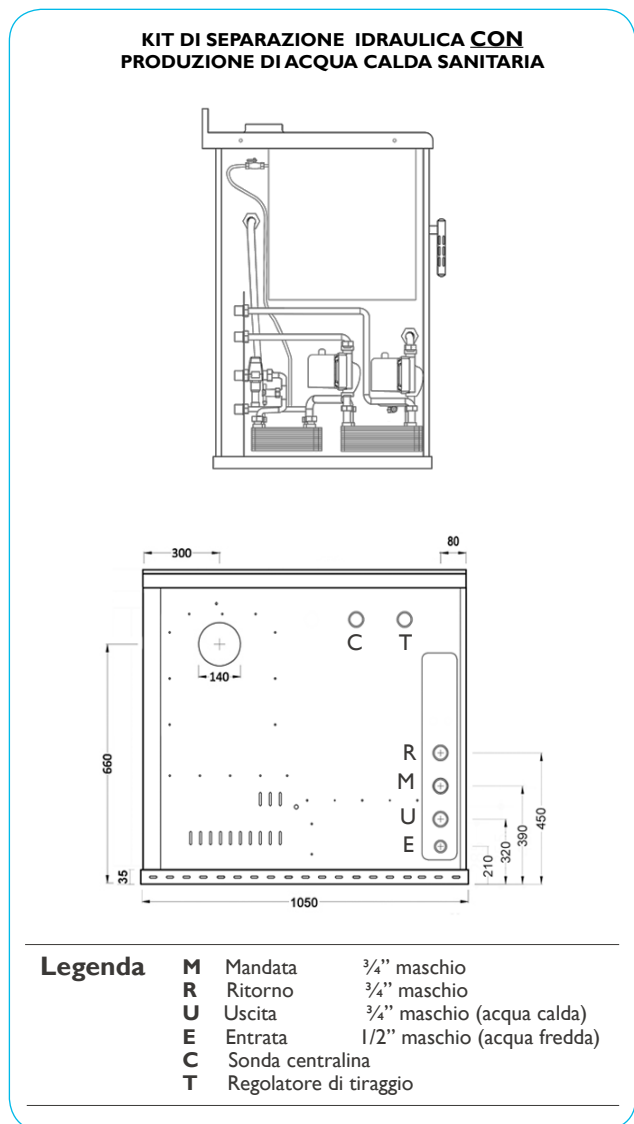

Grigio (di serie)

Rosso Bordeaux (a richiesta)

Bianco (a richiesta)

Beige (a richiesta)

dimensioni BxHxP (mm)	1050x875x600 senza corrimano 1170x875x660 con corrimano
peso (kg)	300
boccafuoco BxHxP (mm)	205x245x390
forno BxHxP (mm)	338x347x435 acciaio inox spazzolato
corrimano	a richiesta in acciaio inox spazzolato
uscita fumi (di serie)	superiore dx ghiera in ghisa Ø mm 140
uscita fumi (a richiesta)	posteriore o laterale dx Ø mm 140
top (di serie)	dritto da 40
top (a richiesta)	1/2 toro da 40
maniglie	acciaio cromato
piastra	ghisa con cerchi di grosso spessore
centralina	elettronica multifunzione installata sul fronte fianco sx
rendimento (%)	88,7
potenza termica nominale (kW)	12,4
potenza resa all'acqua (kW)	9,7
potenza resa all'aria (kW)	2,8
normativa europea	EN 13240

Colore rivestimento con inserti

Bianco / Bianco

Beige / Beige

Grigio / Bordeaux

Grigio / Serpentino

dimensioni BxHxP (mm)	1050x875x600 senza corrimano 1170x875x660 con corrimano
peso (kg)	300
boccafuoco BxHxP (mm)	205x245x390
forno BxHxP (mm)	338x347x435 acciaio inox spazzolato
corrimano	a richiesta in acciaio inox spazzolato
uscita fumi (di serie)	superiore dx ghiera in ghisa Ø mm 140
uscita fumi (a richiesta)	posteriore o laterale dx Ø mm 140
top (di serie)	dritto da 40
top (a richiesta)	½ toro da 40
maniglie	acciaio cromato
piastra	ghisa con cerchi di grosso spessore
centralina	elettronica multifunzione installata sul fronte fianco sx
rendimento (%)	88,7
potenza termica nominale (kW)	12,4
potenza resa all'acqua (kW)	9,7
potenza resa all'aria (kW)	2,8
normativa europea	EN 13240

KIT DI SEPARAZIONE IDRAULICA SENZA PRODUZIONE DI ACQUA CALDA SANITARIA

Legenda	
M	Mandata ¾" maschio
R	Ritorno ¾" maschio
E	Entrata 1/2" maschio (acqua fredda)
C	Sonda centralina
T	Regolatore di tiraggio