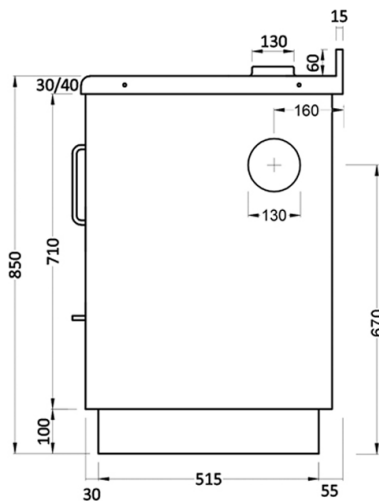

## Colore rivestimento

Bianco

Nero

Terra di Francia

Champagne

Inox spazzolato

Porte inox spazzolato

<b>dimensioni BxHxP (mm)</b>	800x850x600 senza corrimano 920x850x660 con corrimano
<b>peso (kg)</b>	165
<b>boccafuoco BxHxP (mm)</b>	180x190x410
<b>forno BxHxP (mm)</b>	330x260x400 acciaio inox spazzolato
<b>corrimano (a richiesta)</b>	in acciaio inox spazzolato
<b>uscita fumi (di serie)</b>	superiore dx o sx ghiera in ghisa Ø mm 130
<b>uscita fumi (a richiesta)</b>	posteriore o laterale dx o sx Ø mm 130
<b>ventilazione (a richiesta)</b>	con termostato portata m <sup>3</sup> /h 280
<b>top (di serie)</b>	½ toro da 40
<b>top (a richiesta)</b>	½ toro da 30 - dritto 30/40
<b>maniglie</b>	acciaio inox spazzolato
<b>piastra</b>	in acciaio con disco a richiesta con serie cerchi in ghisa
<b>rendimento (%)</b>	76,10
<b>potenza termica nominale (kW)</b>	6,70
<b>normativa europea</b>	EN 12815

### Colore rivestimento con inserti

Champagne / Terracotta

Nero / Bianco

<b>dimensioni BxHxP (mm)</b>	800x850x600 senza corrimano 920x850x660 con corrimano
<b>peso (kg)</b>	165
<b>boccafuoco BxHxP (mm)</b>	180x190x410
<b>forno BxHxP (mm)</b>	330x260x400 acciaio inox spazzolato
<b>corrimano (a richiesta)</b>	in acciaio inox spazzolato
<b>uscita fumi (di serie)</b>	superiore dx o sx ghiera in ghisa Ø mm 130
<b>uscita fumi (a richiesta)</b>	posteriore o laterale dx o sx Ø mm 130
<b>ventilazione (a richiesta)</b>	con termostato portata m <sup>3</sup> /h 280
<b>top (di serie)</b>	½ toro da 40
<b>top (a richiesta)</b>	½ toro da 30 - dritto 30/40
<b>maniglie</b>	acciaio inox spazzolato
<b>piastra</b>	in acciaio con disco a richiesta con serie cerchi in ghisa
<b>rendimento (%)</b>	76,10
<b>potenza termica nominale (kW)</b>	6,70
<b>normativa europea</b>	EN 12815