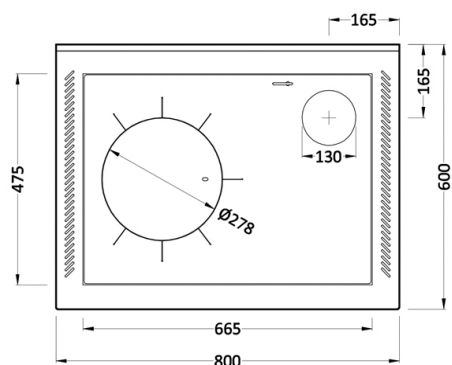

## Colore rivestimento

Bianco

Nero

Terra di Francia

Champagne

Inox spazzolato

Porte inox spazzolato

<b>dimensioni BxHxP (mm)</b>	800x850x600 senza corrimano 920x850x660 con corrimano
<b>peso (kg)</b>	165
<b>boccafuoco BxHxP (mm)</b>	180x190x410
<b>forno BxHxP (mm)</b>	330x260x400 acciaio inox spazzolato
<b>corrimano (a richiesta)</b>	in acciaio inox spazzolato
<b>uscita fumi (di serie)</b>	superiore dx o sx ghiera in ghisa Ø mm 130
<b>uscita fumi (a richiesta)</b>	posteriore o laterale dx o sx Ø mm 130
<b>ventilazione (a richiesta)</b>	con termostato portata m <sup>3</sup> /h 280
<b>top (di serie)</b>	½ toro da 40
<b>top (a richiesta)</b>	½ toro da 30 - dritto 30/40
<b>maniglie</b>	acciaio inox spazzolato
<b>piastra</b>	in acciaio con disco a richiesta con serie cerchi in ghisa
<b>rendimento (%)</b>	76,10
<b>potenza termica nominale (kW)</b>	6,70
<b>normativa europea</b>	EN 12815

### Colore rivestimento con inserti

Champagne / Terracotta

Nero / Bianco

<b>dimensioni BxHxP (mm)</b>	800x850x600 senza corrimano 920x850x660 con corrimano
<b>peso (kg)</b>	165
<b>boccafuoco BxHxP (mm)</b>	180x190x410
<b>forno BxHxP (mm)</b>	330x260x400 acciaio inox spazzolato
<b>corrimano (a richiesta)</b>	in acciaio inox spazzolato
<b>uscita fumi (di serie)</b>	superiore dx o sx ghiera in ghisa Ø mm 130
<b>uscita fumi (a richiesta)</b>	posteriore o laterale dx o sx Ø mm 130
<b>ventilazione (a richiesta)</b>	con termostato portata m <sup>3</sup> /h 280
<b>top (di serie)</b>	½ toro da 40
<b>top (a richiesta)</b>	½ toro da 30 - dritto 30/40
<b>maniglie</b>	acciaio inox spazzolato
<b>piastra</b>	in acciaio con disco a richiesta con serie cerchi in ghisa
<b>rendimento (%)</b>	76,10
<b>potenza termica nominale (kW)</b>	6,70
<b>normativa europea</b>	EN 12815