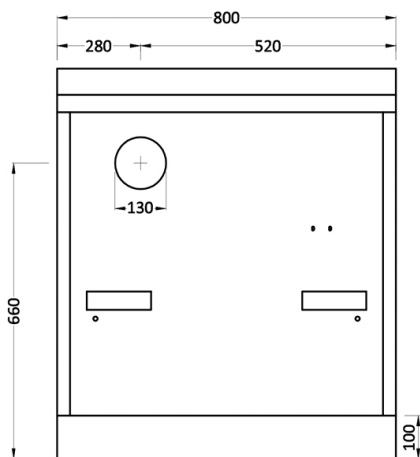

## Colore rivestimento

Bianco

Nero

Terra di Francia

Champagne

Inox spazzolato

Porte inox spazzolato

<b>dimensioni BxHxP (mm)</b>	800x850x600 senza corrimano 920x850x660 con corrimano
<b>peso (kg)</b>	165
<b>boccafuoco BxHxP (mm)</b>	180x190x410
<b>forno BxHxP (mm)</b>	330x260x400 acciaio inox spazzolato
<b>corrimano (a richiesta)</b>	in acciaio inox spazzolato
<b>uscita fumi (di serie)</b>	superiore dx o sx ghiera in ghisa Ø mm 130
<b>uscita fumi (a richiesta)</b>	posteriore o laterale dx o sx Ø mm 130
<b>ventilazione (a richiesta)</b>	con termostato portata m <sup>3</sup> /h 280
<b>top (di serie)</b>	½ toro da 40
<b>top (a richiesta)</b>	½ toro da 30 - dritto 30/40
<b>maniglie</b>	acciaio inox spazzolato
<b>piastra</b>	in acciaio con disco a richiesta con serie cerchi in ghisa
<b>rendimento (%)</b>	76,10
<b>potenza termica nominale (kW)</b>	6,70
<b>normativa europea</b>	EN 12815

### Colore rivestimento con inserti

Champagne / Terracotta

Nero / Bianco

<b>dimensioni BxHxP (mm)</b>	800x850x600 senza corrimano 920x850x660 con corrimano
<b>peso (kg)</b>	165
<b>boccafuoco BxHxP (mm)</b>	180x190x410
<b>forno BxHxP (mm)</b>	330x260x400 acciaio inox spazzolato
<b>corrimano (a richiesta)</b>	in acciaio inox spazzolato
<b>uscita fumi (di serie)</b>	superiore dx o sx ghiera in ghisa Ø mm 130
<b>uscita fumi (a richiesta)</b>	posteriore o laterale dx o sx Ø mm 130
<b>ventilazione (a richiesta)</b>	con termostato portata m <sup>3</sup> /h 280
<b>top (di serie)</b>	½ toro da 40
<b>top (a richiesta)</b>	½ toro da 30 - dritto 30/40
<b>maniglie</b>	acciaio inox spazzolato
<b>piastra</b>	in acciaio con disco a richiesta con serie cerchi in ghisa
<b>rendimento (%)</b>	76,10
<b>potenza termica nominale (kW)</b>	6,70
<b>normativa europea</b>	EN 12815